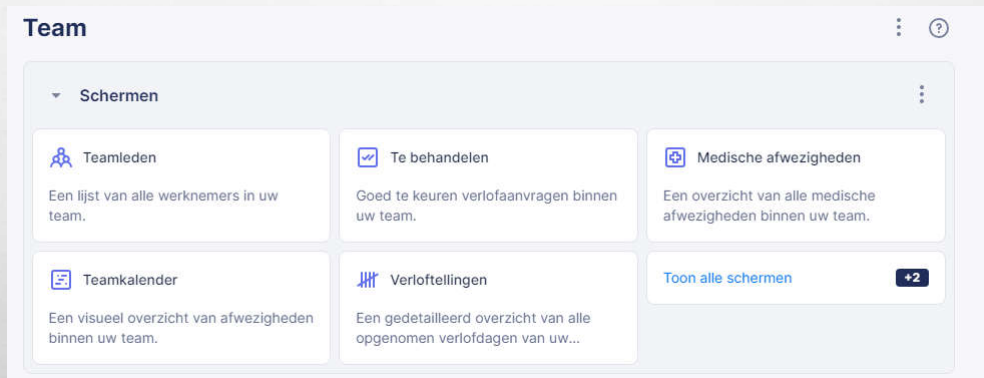

TRAGE DIMONA → SNELLE DIMONA

RSZ KORTINGEN AUTOMATISEREN (ECARO, PPI)

RECENTE AANVULLINGEN ?

DOCCLE

OFFICIENT

BETALINGEN BV/RSZ/FONDS/NETTOLONEN VIA PAPPERAS

AUTOMATISCH INLEZEN VOORSCHOTTEN RSZ

APP KOMT ER AAN!

NIEUWE FUNCTIONALITEIT

OPDELING IN TEAMS

NIEUWE FUNCTIONALITEIT

WAAR DROMEN WIJ NOG VAN ?

STAND VAN DE REKENING VAN DE RSZ [?]

AUTOMATISCHE KOPPELING - ONTVANGKANTOOR [2025]

EIGEN DIMONA APP

**CONTACTEER JOUW
DOSSIERBEHEERDER**